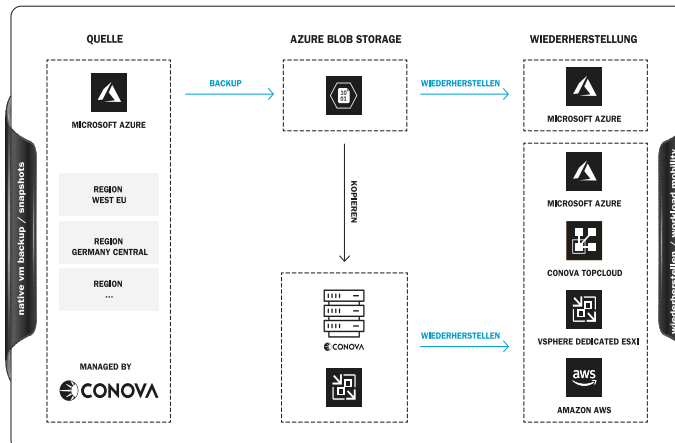

TOPBACKUP FOR MICROSOFT AZURE

EINFACHER, SICHERER UND SCHNELLER RESTORE FÜR AZURE WORKLOADS

Mit TopBackup for Microsoft Azure bieten wir Ihnen eine Backup- und Wiederherstellungslösung Ihrer Azure Workloads. Dadurch können Sie sich in nur wenigen Minuten effizient und sicher vor einem Datenverlust schützen. Ihre Daten werden auf Azure Blob Storage gesichert und gleichzeitig können unsere Spezialisten diese mittels Workload Mobility in eines unserer zertifizierten conova Rechenzentren kopieren und im Bedarfsfall wiederherstellen. Dabei haben Sie die Wahl zwischen Microsoft Azure, unserer TopCloud oder alternativ Amazon AWS.

Highlights im Überblick

- Backup Ihrer ausgewählten Azure Workloads
- Vermeiden von Cloud Lock-In mittels Workload Mobility
- Sicherung auf Azure Blob Storage
- Optional: Kopie Ihrer Daten in einem der conova Data Center
- Einhaltung von Sicherheitsbestimmungen und Compliance Anforderungen
- Betrieb durch zertifizierte conova Spezialisten
- Verschlüsselung Ihrer Backups möglich
- Backup mittels Snapshot optional

Mit TopBackup for Microsoft Azure erhalten Sie eine weitere Software-as-a-Service Lösung von conova. Unbegrenzter Speicherplatz ist jederzeit in unseren conova Data Centern verfügbar.

TopBackup for Microsoft Azure	Einrichtungskosten einmalig	Preis pro Monat
Basispaket inkl. Backup für 1 Server in Azure Blob Storage	auf Anfrage	auf Anfrage
Jeder weitere Server in Azure	- 1)	auf Anfrage
Weitere ausgewählte Azure Workloads	- 1)	auf Anfrage
Optionen		
Kopie in ein conova Data Center	- 1)	auf Anfrage
Backup-Space je TB pro Monat	- 1)	auf Anfrage