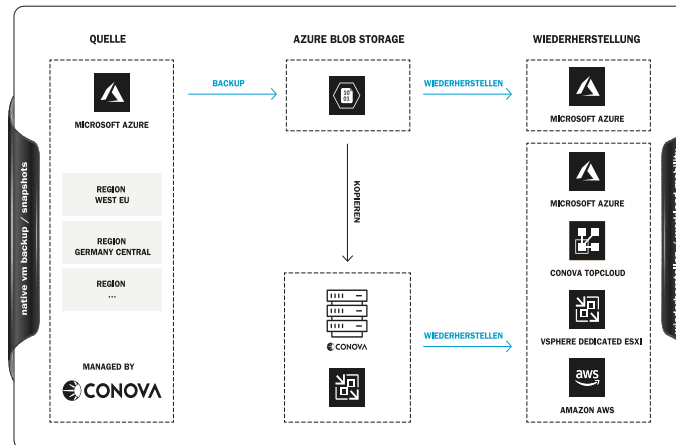

TOPBACKUP FOR MICROSOFT AZURE

EINFACHER, SICHERER UND SCHNELLER RESTORE FÜR AZURE WORKLOADS

Mit TopBackup for Microsoft Azure bieten wir Ihnen eine Backup- und Wiederherstellungslösung Ihrer Azure Workloads. Dadurch können Sie sich in nur wenigen Minuten effizient und sicher vor einem Datenverlust schützen. Ihre Daten werden auf Azure Blob Storage gesichert und gleichzeitig können unsere Spezialisten diese mittels Workload Mobility in eines unserer zertifizierten conova Rechenzentren kopieren und im Bedarfsfall wiederherstellen. Dabei haben Sie die Wahl zwischen Microsoft Azure, unserer TopCloud oder alternativ Amazon AWS.

Highlights im Überblick

- Backup Ihrer ausgewählten Azure Workloads
- Vermeiden von Cloud Lock-In mittels Workload Mobility
- Sicherung auf Azure Blob Storage
- Optional: Kopie Ihrer Daten in einem der conova Data Center
- Einhaltung von Sicherheitsbestimmungen und Compliance Anforderungen
- Betrieb durch zertifizierte conova Spezialisten
- Verschlüsselung Ihrer Backups möglich
- Backup mittels Snapshot optional

Mit TopBackup for Microsoft Azure erhalten Sie eine weitere Software-as-a-Service Lösung von conova. Unbegrenzter Speicherplatz ist jederzeit in unseren conova Data Centern verfügbar.

TopBackup for Microsoft Azure	Einrichtungskosten einmalig	Preis pro Monat
Basispaket inkl. Backup für 1 Server in Azure Blob Storage	auf Anfrage	auf Anfrage
Jeder weitere Server in Azure	- ¹⁾	auf Anfrage
Weitere ausgewählte Azure Workloads	- ¹⁾	auf Anfrage
Optionen		
Kopie in ein conova Data Center	- ¹⁾	auf Anfrage
Backup-Space je TB pro Monat	- ¹⁾	auf Anfrage